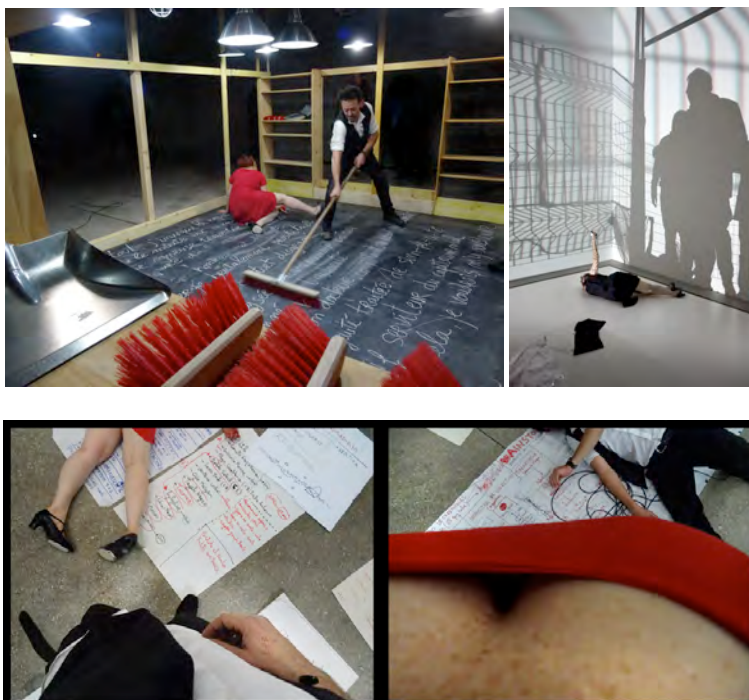

<https://www.youtube.com/watch?v=xBhJrL8GTWc>

---

**Última serie de activaciones performativas : 6-9 septiembre 2018**

---

*CARMEN // SHAKESPEARE* es una obsesión. La furia la ha convertido en performances, espectáculos, efusiones verbales, conferencias, workshops, instalaciones, films, actos oficiales y actos clandestinos.

Ahora, dentro del gran *laberinto expositivo "Presagios del deseo"*, visible en TABACALERA Madrid hasta el 9 de septiembre, este virus con cierto apego a la mutación vuelve a acelerarse de la mano de Olga y Francisco.

Los artistas propondrán una serie de activaciones performativas a lo largo de la semana y una serie de pequeños cataclismos más o menos anunciados que con sus cuerpos y la complicidad de los espectadores modificarán algunas zonas del *paisaje*.